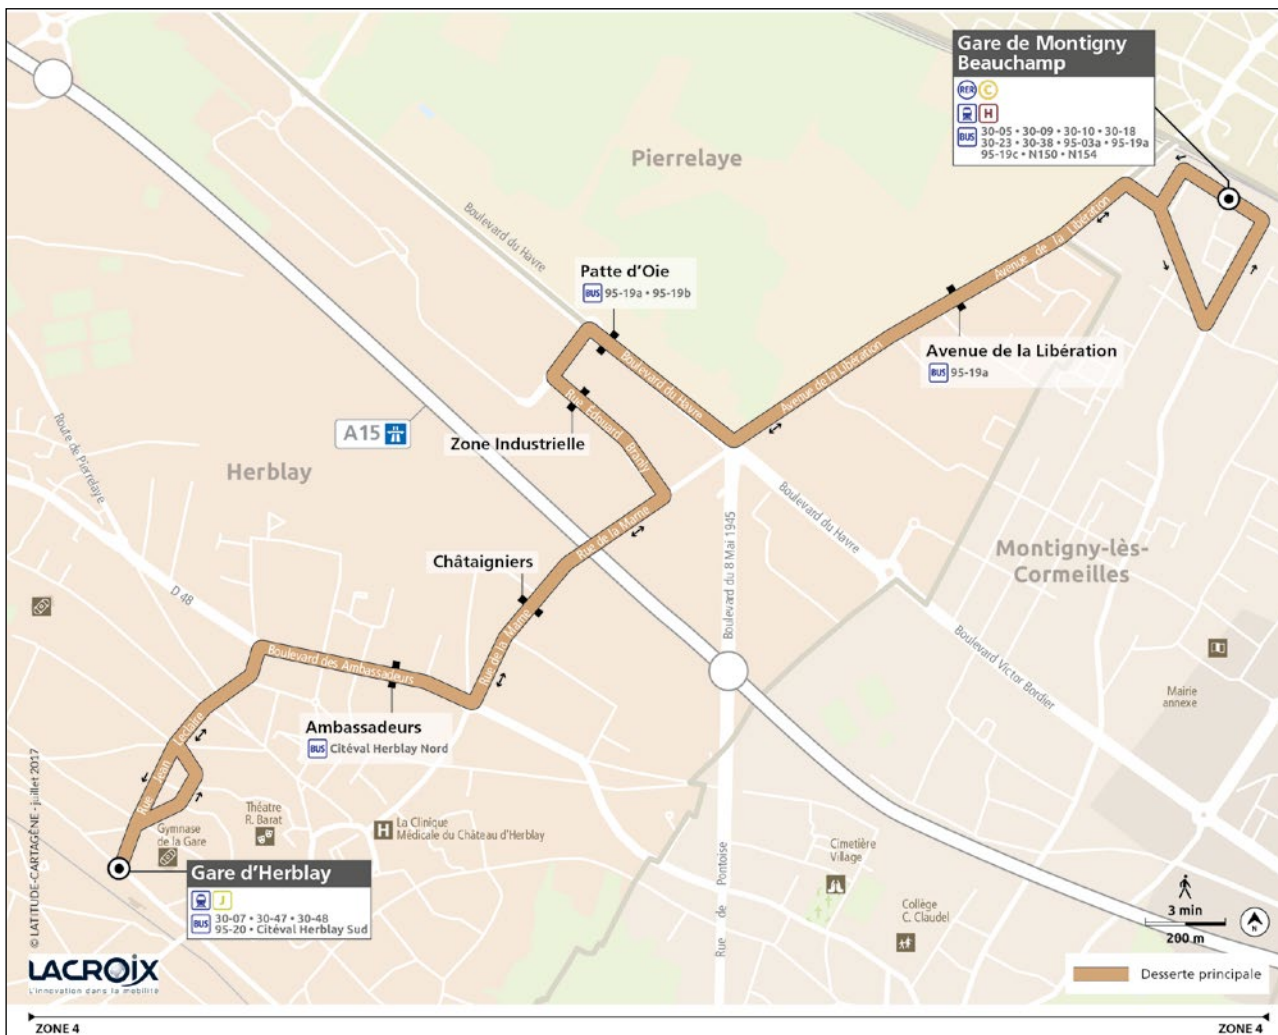

Vos titres de transport

- Forfaits Navigo : zone 4
- Ticket au détail vendu à bord du bus
- Carnet de dix tickets t+
- Carte Imagine'R : zone 4
- Carte Scolaire Bus Lignes Régulières
- Carte Mobilis
- Carte Solidarité

Tous les titres de transport devront faire l'objet d'une validation à chaque montée dans le bus.

Bon à savoir

Les horaires ne sont donnés qu'à titre indicatif en raison des difficultés de circulation.

Les arrêts étant facultatifs, faire signe au conducteur pour obtenir l'arrêt du véhicule.

Aucun service les dimanches et jours fériés.

LISTE DES DEPOSITAIRES VENTE DE COUPONS

HERBLAY

Librairie Buré
135 rue de Conflans

MONTIGNY- LES-CORMELLES

Tabac de la Source
38 boulevard Bordier

Le café Xue Ange
10 place de la gare